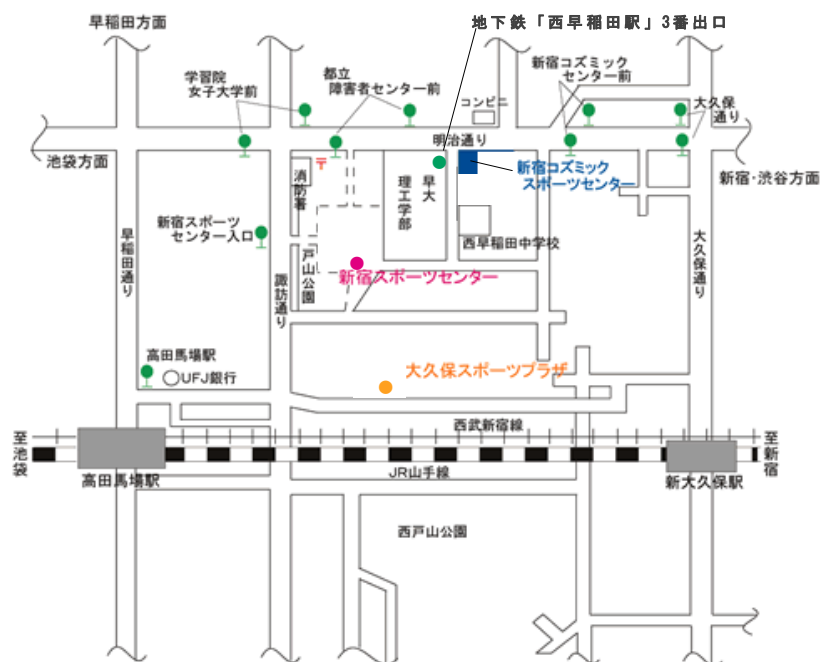

♪ 春のホッとコンサート ♪

2013

ディズニー映画の声優として活躍中の

木村聡子さんが再登場

4月20日(土)12時開演

新宿コスミックセンター1階・ロビー

木村聡子 プロフィール

桐朋学園大学声楽科卒。ミュージカル「レ・ミゼラブル」等の舞台に出演。2008年ディズニー映画「魔法にかけられて」で 主役ジゼルの吹き替え(歌・セリフ)で声優デビュー。2011年「パイレーツ・オブ・カリビアン 生命の泉」人魚タマラ役。2012年「ザ・マペット」ヒロインメアリー役。劇場版「名探偵コナン～戦慄の楽譜(フルスコア)～」千草らら役歌唱。Victorより発売のジブリカバーアルバム「BALLAD」に5曲のソロ収録。当財団助成事業・区民プロデュース講座「抒情歌を歌う」「おとめの会」、NHK文化センター、よみうりカルチャー、東京アニメーションカレッジ専門学校講師。

演奏：木村聡子(ヴォーカル) 長堀美佳(フルート) 平林明子(ピアノ) 他

ディズニーソングや 童謡・唱歌をお届けします ♪

【問合せ】施設課：03-3232-7701

新宿コスミックスポーツセンター
Shinjuku Cosmic Sports Center

新宿コズミックスポーツセンター
〒169-0072 新宿区大久保3-1-2 (TEL. 3232-7701)

西早稲田駅 (地下鉄副都心線) 3番出口より徒歩2分
高田馬場 (JR/地下鉄東西線/西武新宿線) 下車 徒歩15分

都バス 新宿コズミックセンター前 下車徒歩1分
高田馬場から九段下行(高71) (11時 03 33)
新宿西口から早稲田行(早77) (11時 10 28)
池袋から渋谷行(池86) (11時 04 16 28)
渋谷から池袋行(池86) (11時 01 13 25)

木村聡子ソロライブ Vol 5 Songs Fill My Heart ～チャペルに響く癒しの調べ～

2013年6月22日 (土) 14:00開演 (13:40開場) 聖母病院チャペル