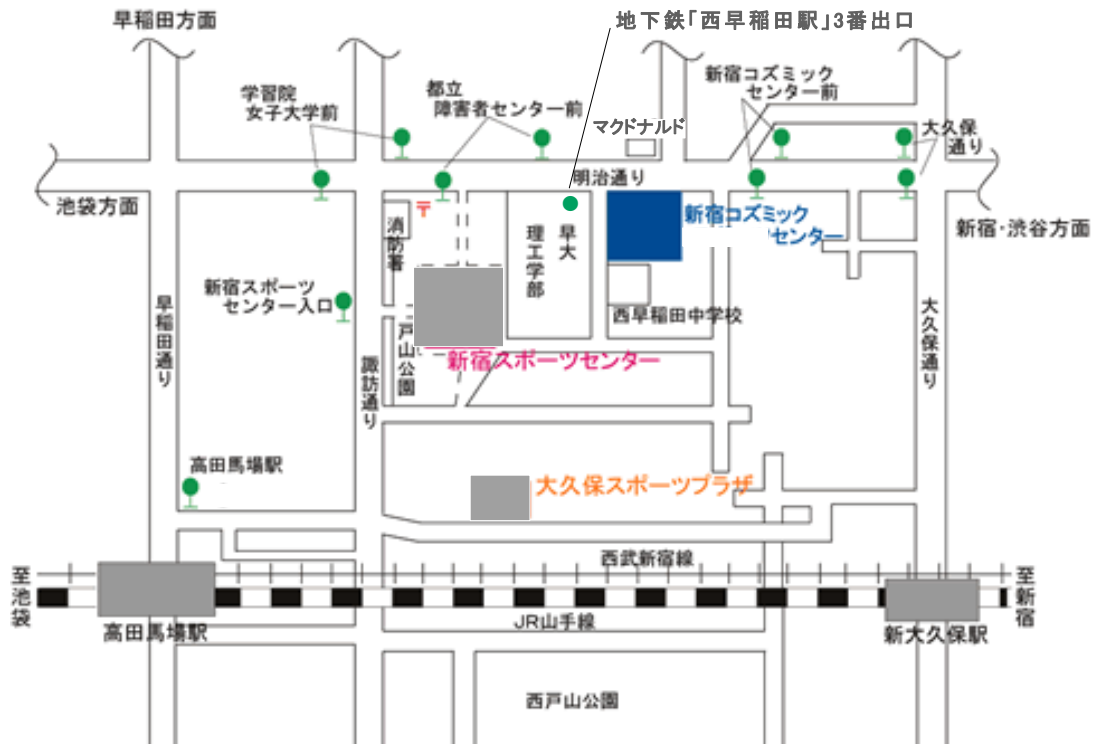

新宿未来創造財団 新宿コズミックセンター

〒169-0072 新宿区大久保3-1-2 (TEL 03-3232-7701)

西早稲田駅 (地下鉄副都心線) 3番出口より徒歩2分
高田馬場駅 (JR/地下鉄東西線/西武新宿線) 徒歩15分
新大久保駅 (JR) 徒歩15分

都バス 新宿コズミックセンター前 徒歩1分
高田馬場から九段下行(高71) (11時20・45分)
新宿西口から早稲田行(早77) (11時01・20分)
池袋東口から渋谷行(池86) (11時00・10・20・30分)

【上記のバス時刻表は4/1に改訂されたものになっています】